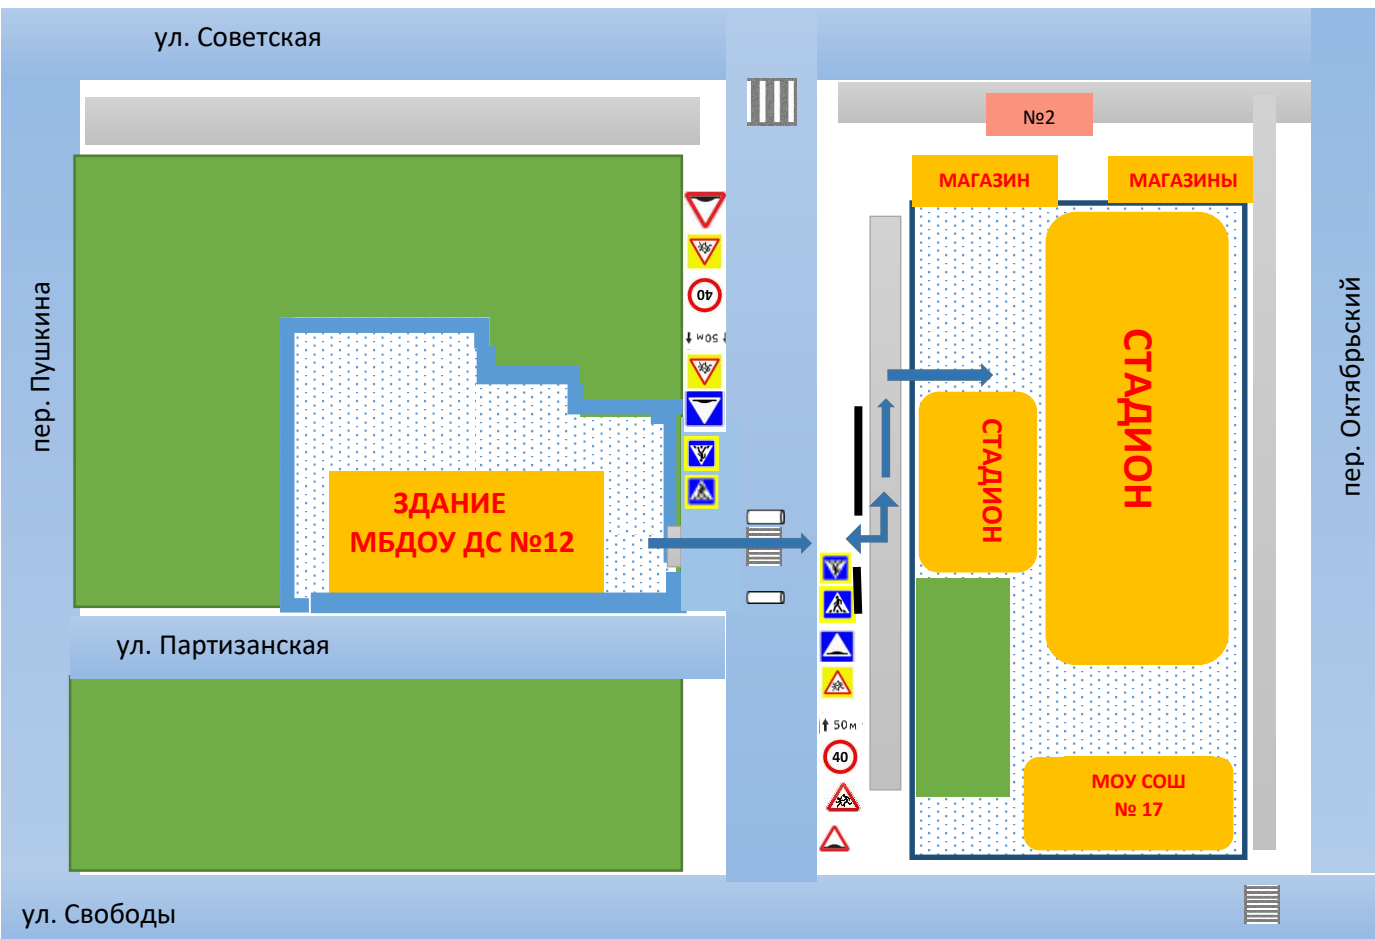

ул. Советская

№5

№2

пер. Пушкина

пер. Коминтерна

пер. Октябрьский

ЗДАНИЕ
МБДОУ ДС №12

ВХОД

ВХОД

МАГАЗИНЫ

МАГАЗИНЫ

СТАДИОН

СТАДИОН

МОУ СОШ
№ 17

ул. Партизанская

ул. Свободы

III. Маршруты движения организованных групп детей от МБДОУ ДС №12 к стадиону

УСЛОВНЫЕ ОБОЗНАЧЕНИЯ:

-  - проезжая часть
-  - жилая зона
-  - остановка общественного транспорта
-  - тротуар
-  - движение детей
-  - ограждение
-  - искусственная неровность